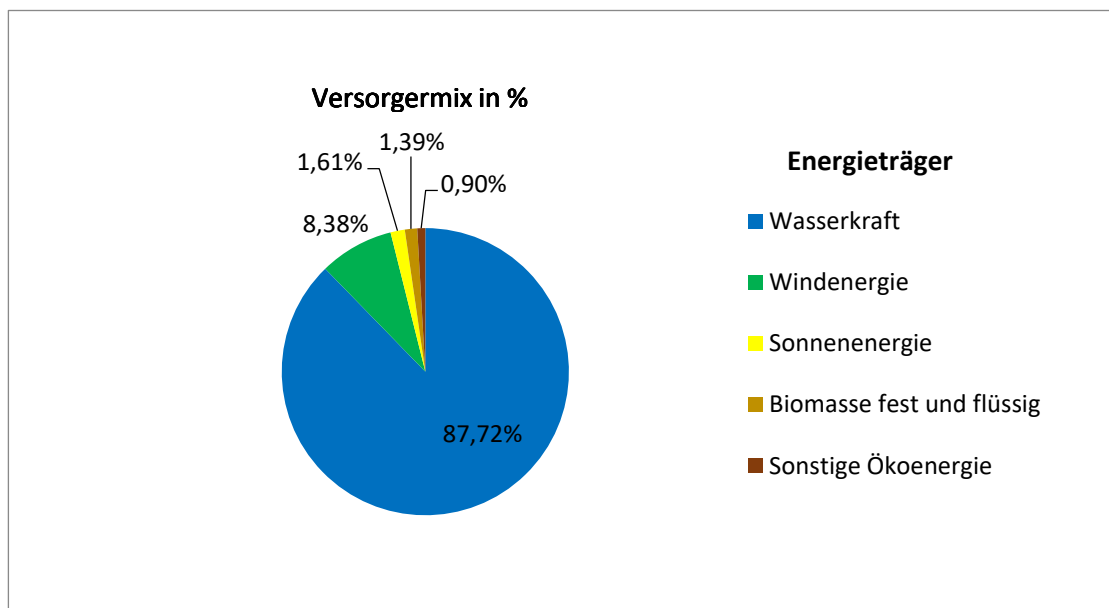

Stromkennzeichnung

Stromkennzeichnung gem. § 78 Abs. 1 und 2 EIWOG 2010 und StromkennzeichnungsVO 2011 für den Zeitraum 1.1.2021 bis 31.12.2021

Energieträger

Wasserkraft
Windenergie
Sonnenenergie
Biomasse fest und flüssig
Sonstige Ökoenergie

Versorgermix in %

87,72%
8,38%
1,61%
1,39%
0,90%

Die Nachweise stammen zu 100% aus Österreich.

Umweltauswirkungen

CO₂-Emissionen 0,0000 g/kWh
radioaktiver Abfall 0,0000 mg/kWh