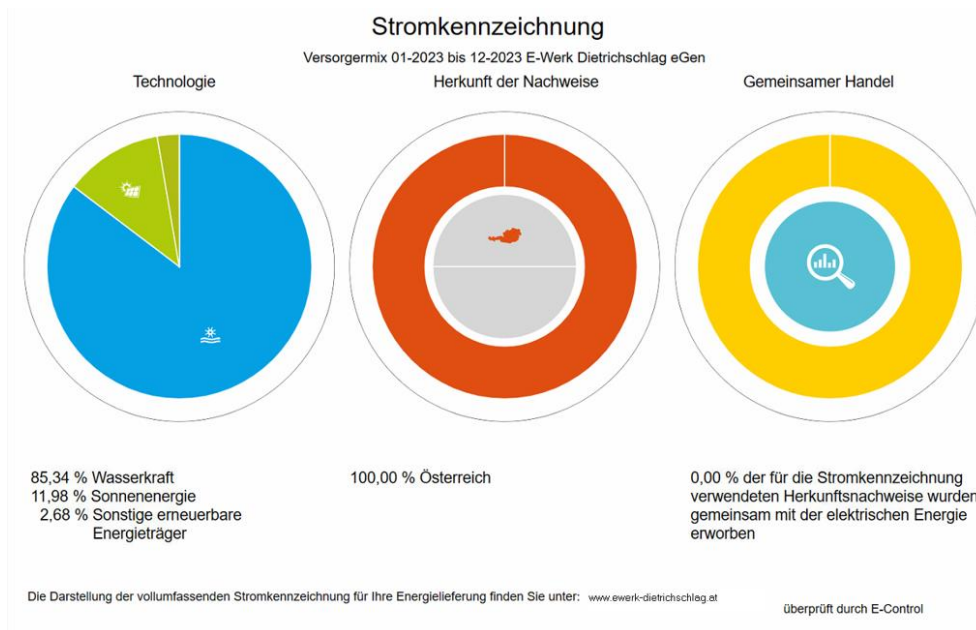

Stromkennzeichnung

Vollumfassende Stromkennzeichnung gem. § 78 Abs. 3 und § 79 EIWOG 2010 und KenV 2022 für den Zeitraum 01.01.2023 bis 31.12.2023

Umweltauswirkungen

CO₂-Emissionen   0,0000 g/kWh
radioaktiver Abfall   0,0000 mg/kWh